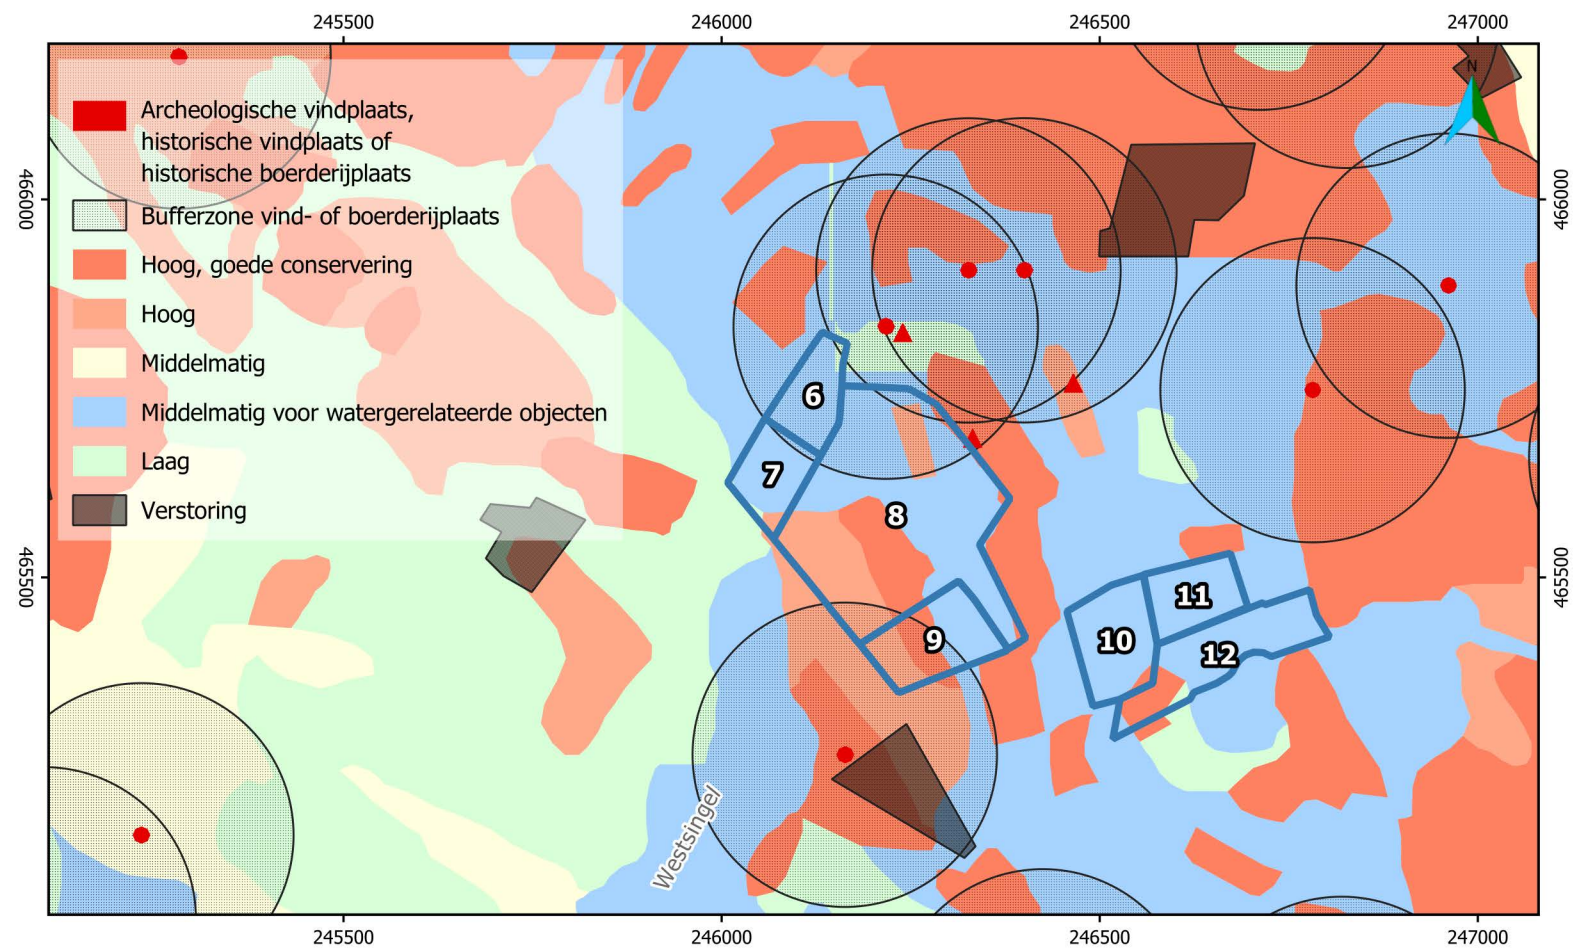

■ Archeologische vindplaats,
 historische vindplaats of
 historische boerderijplaats

Bufferzone vind- of boerderijplaats

Hoog, goede conservering

Hoog

Middelmatig voor watergerelateerde objecten

Laag

Verstoring

Plangebied

0 125 250 375 500 625 750 m

Sint Isidorushoeve

Plangebied

0 125 250 375 500 625 750 m

Plangebied

Plangebied

0 250 500 750 1.000 1.250 1.500 m

253000

253500

254000

463500

463500

- Archeologische vindplaats, historische vindplaats of historische boerderijplaats
- Bufferzone vind- of boerderijplaats
- Terrein van hoge archeologische waarde
- Hoog, goede conservering
- Hoog
- Middelmatig
- Middelmatig voor watergerelateerde objecten
- Laag
- Laag, goede conservering
- Verstoring

463000

463000

253000

253500

254000

 Plangebied

0 125 250 375 500 625 750 m