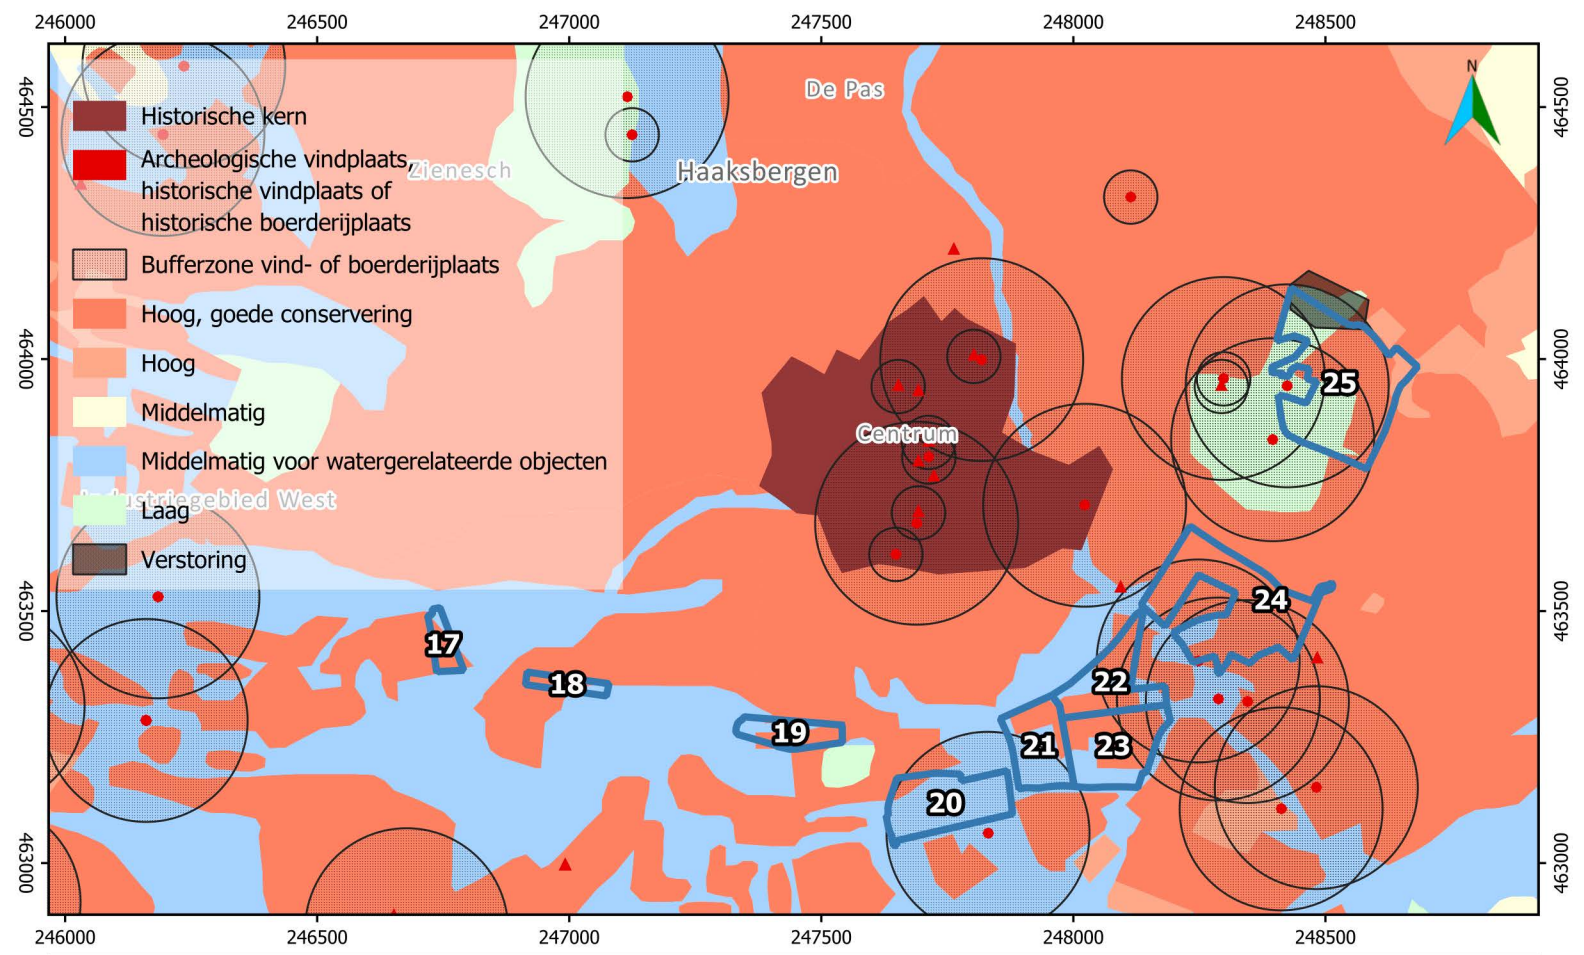

■ Archeologische vindplaats,
 historische vindplaats of
 historische boerderijplaats

Bufferzone vind- of boerderijplaats

Hoog, goede conservering

Hoog

Middelmatig voor watergerelateerde objecten

Laag

Verstoring

Plangebied

0 125 250 375 500 625 750 m

Sint Isidorushoeve

Plangebied

0 125 250 375 500 625 750 m

Plangebied

Plangebied

0 250 500 750 1.000 1.250 1.500 m

253000

253500

254000

463500

463500

- Archeologische vindplaats, historische vindplaats of historische boerderijplaats
- Bufferzone vind- of boerderijplaats
- Terrein van hoge archeologische waarde
- Hoog, goede conservering
- Hoog
- Middelmatig
- Middelmatig voor watergerelateerde objecten
- Laag
- Laag, goede conservering
- Verstoring

463000

463000

253000

253500

254000

 Plangebied

0 125 250 375 500 625 750 m