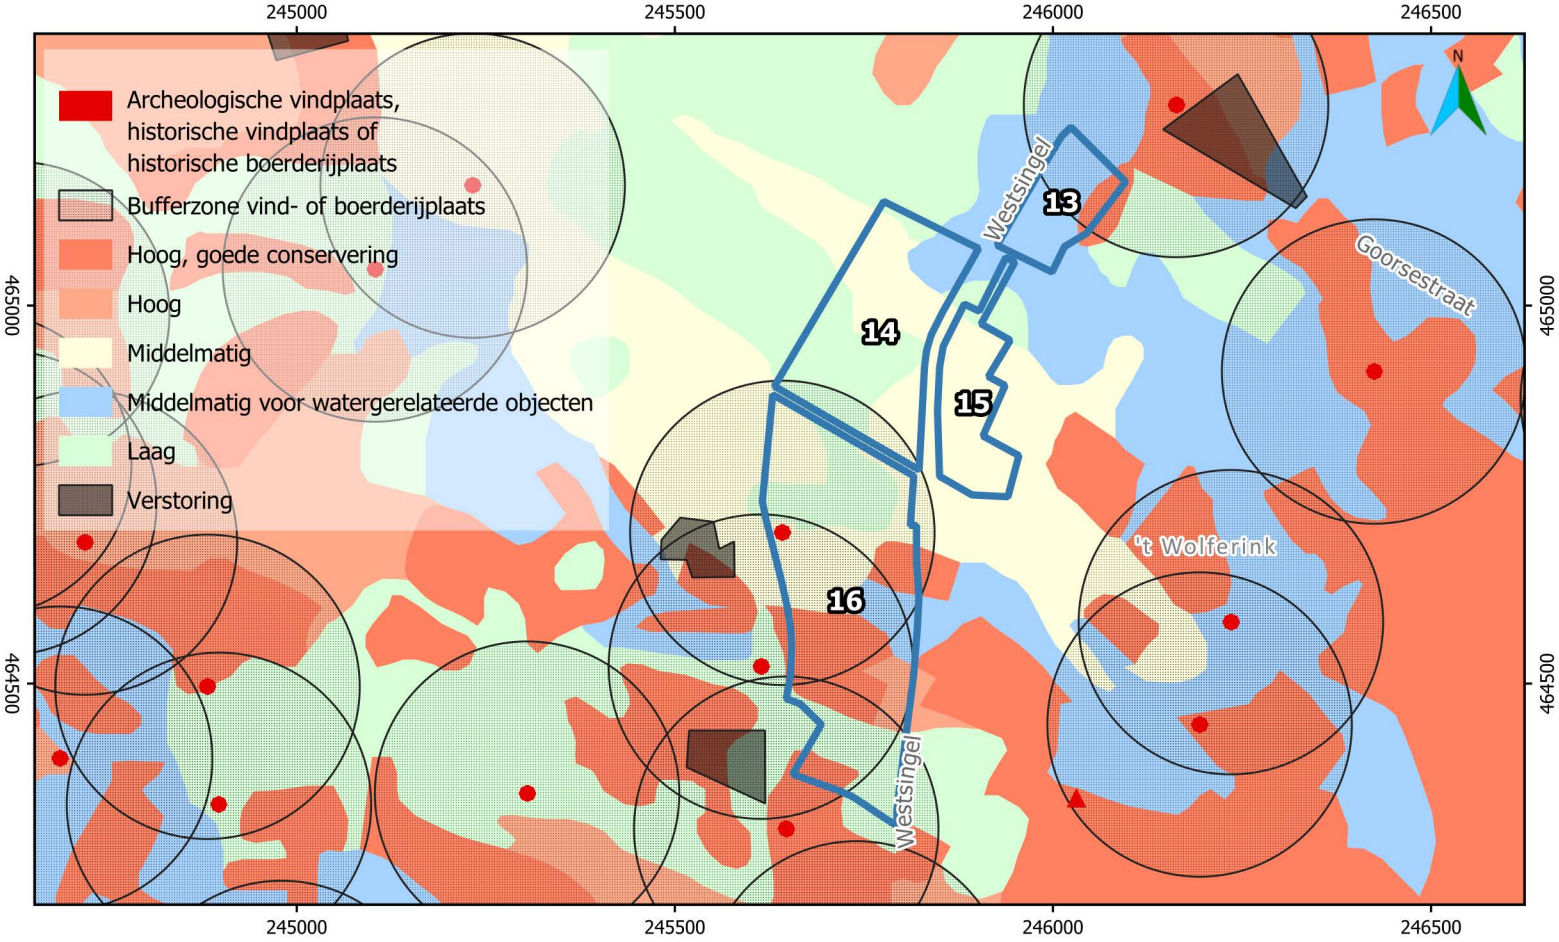

■ Archeologische vindplaats,
 historische vindplaats of
 historische boerderijplaats

Bufferzone vind- of boerderijplaats

Hoog, goede conservering

Hoog

Middelmatig voor watergerelateerde objecten

Laag

Verstoring

Plangebied

0 125 250 375 500 625 750 m

Sint Isidorushoeve

Plangebied

0 125 250 375 500 625 750 m

Plangebied

Plangebied

0 250 500 750 1.000 1.250 1.500 m

253000

253500

254000

463500

463500

- Archeologische vindplaats, historische vindplaats of historische boerderijplaats
- Bufferzone vind- of boerderijplaats
- Terrein van hoge archeologische waarde
- Hoog, goede conservering
- Hoog
- Middelmatig
- Middelmatig voor watergerelateerde objecten
- Laag
- Laag, goede conservering
- Verstoring

463000

463000

253000

253500

254000

 Plangebied

0 125 250 375 500 625 750 m