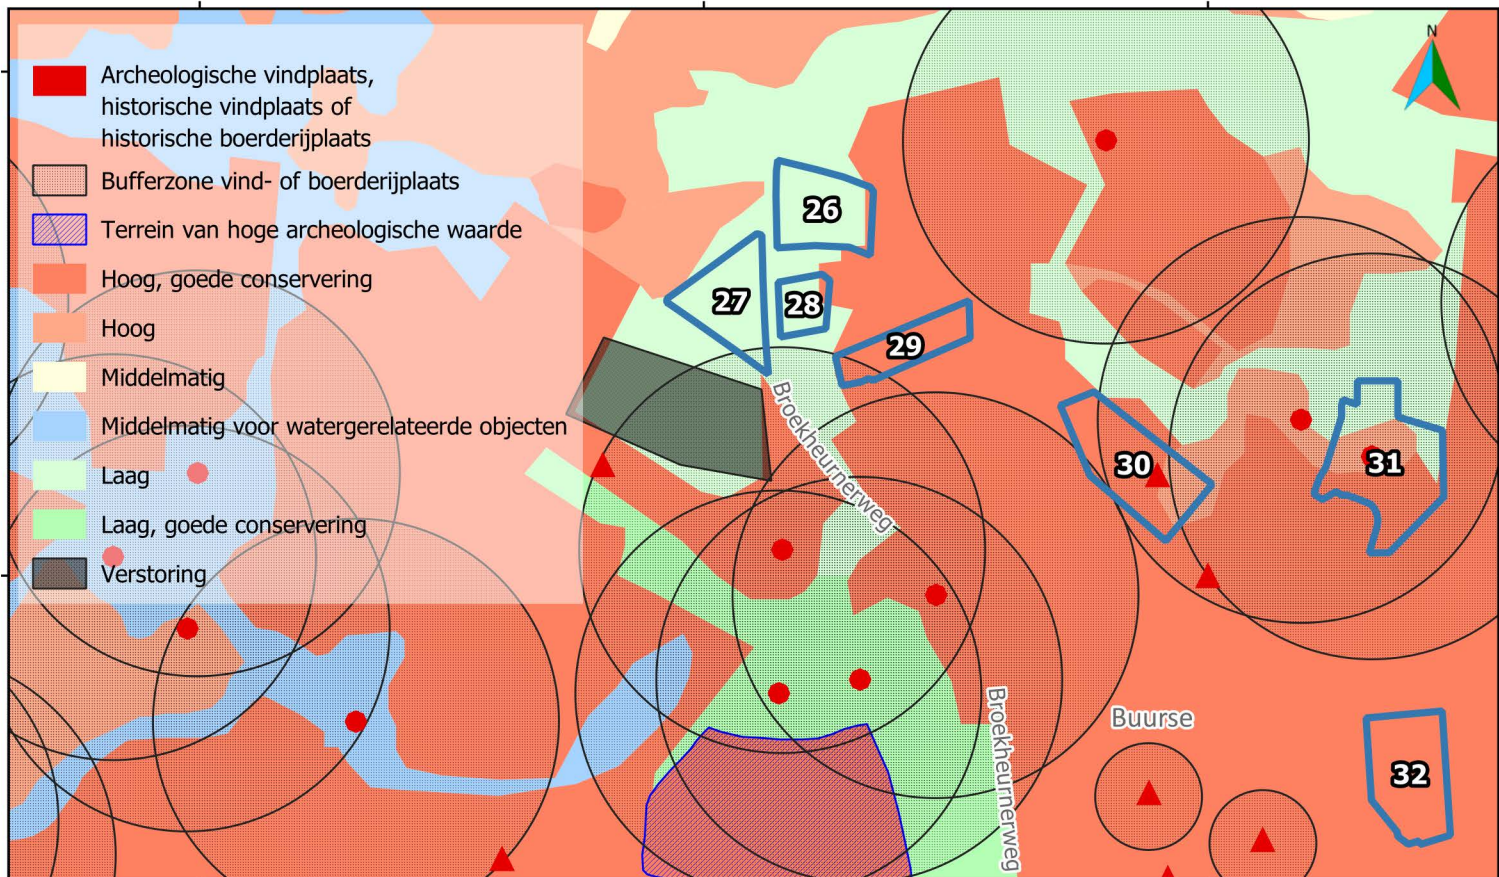

■ Archeologische vindplaats,
 historische vindplaats of
 historische boerderijplaats

Bufferzone vind- of boerderijplaats

Hoog, goede conservering

Hoog

Middelmatig voor watergerelateerde objecten

Laag

Verstoring

253000

253500

254000

463500

463500

- Archeologische vindplaats, historische vindplaats of historische boerderijplaats
- Bufferzone vind- of boerderijplaats
- Terrein van hoge archeologische waarde
- Hoog, goede conservering
- Hoog
- Middelmatig
- Middelmatig voor watergerelateerde objecten
- Laag
- Laag, goede conservering
- Verstoring

463000

463000

253000

253500

254000

 Plangebied

0 125 250 375 500 625 750 m