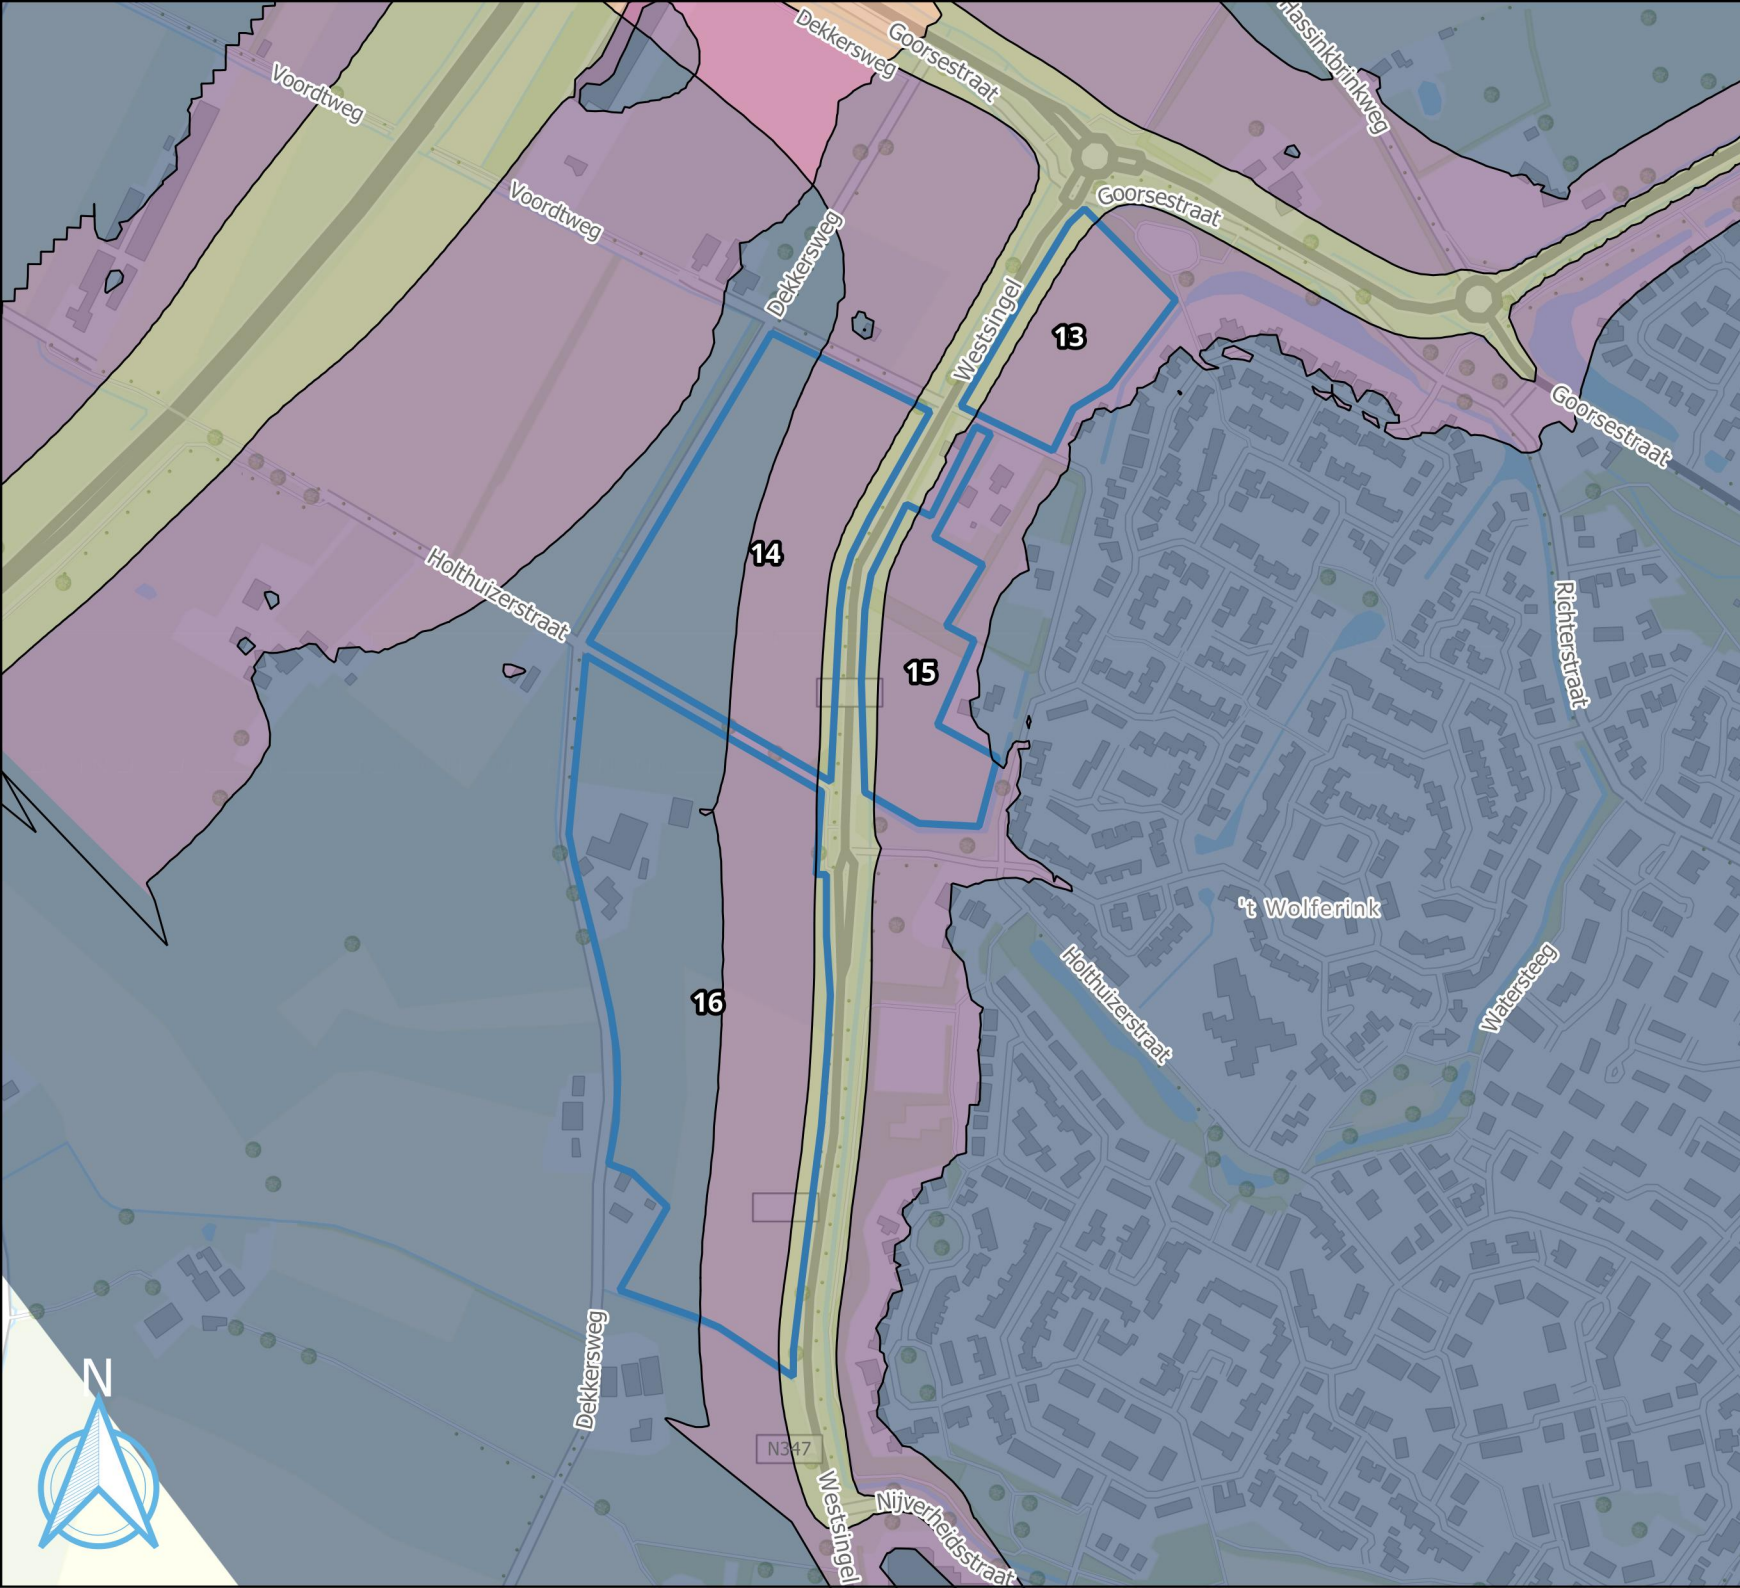

# Legenda

 Zoekgebied

Geluid wegverkeer

 < standaardwaarde

 0 - 10 dB > standaardwaarde

 > 10 dB > standaardwaarde