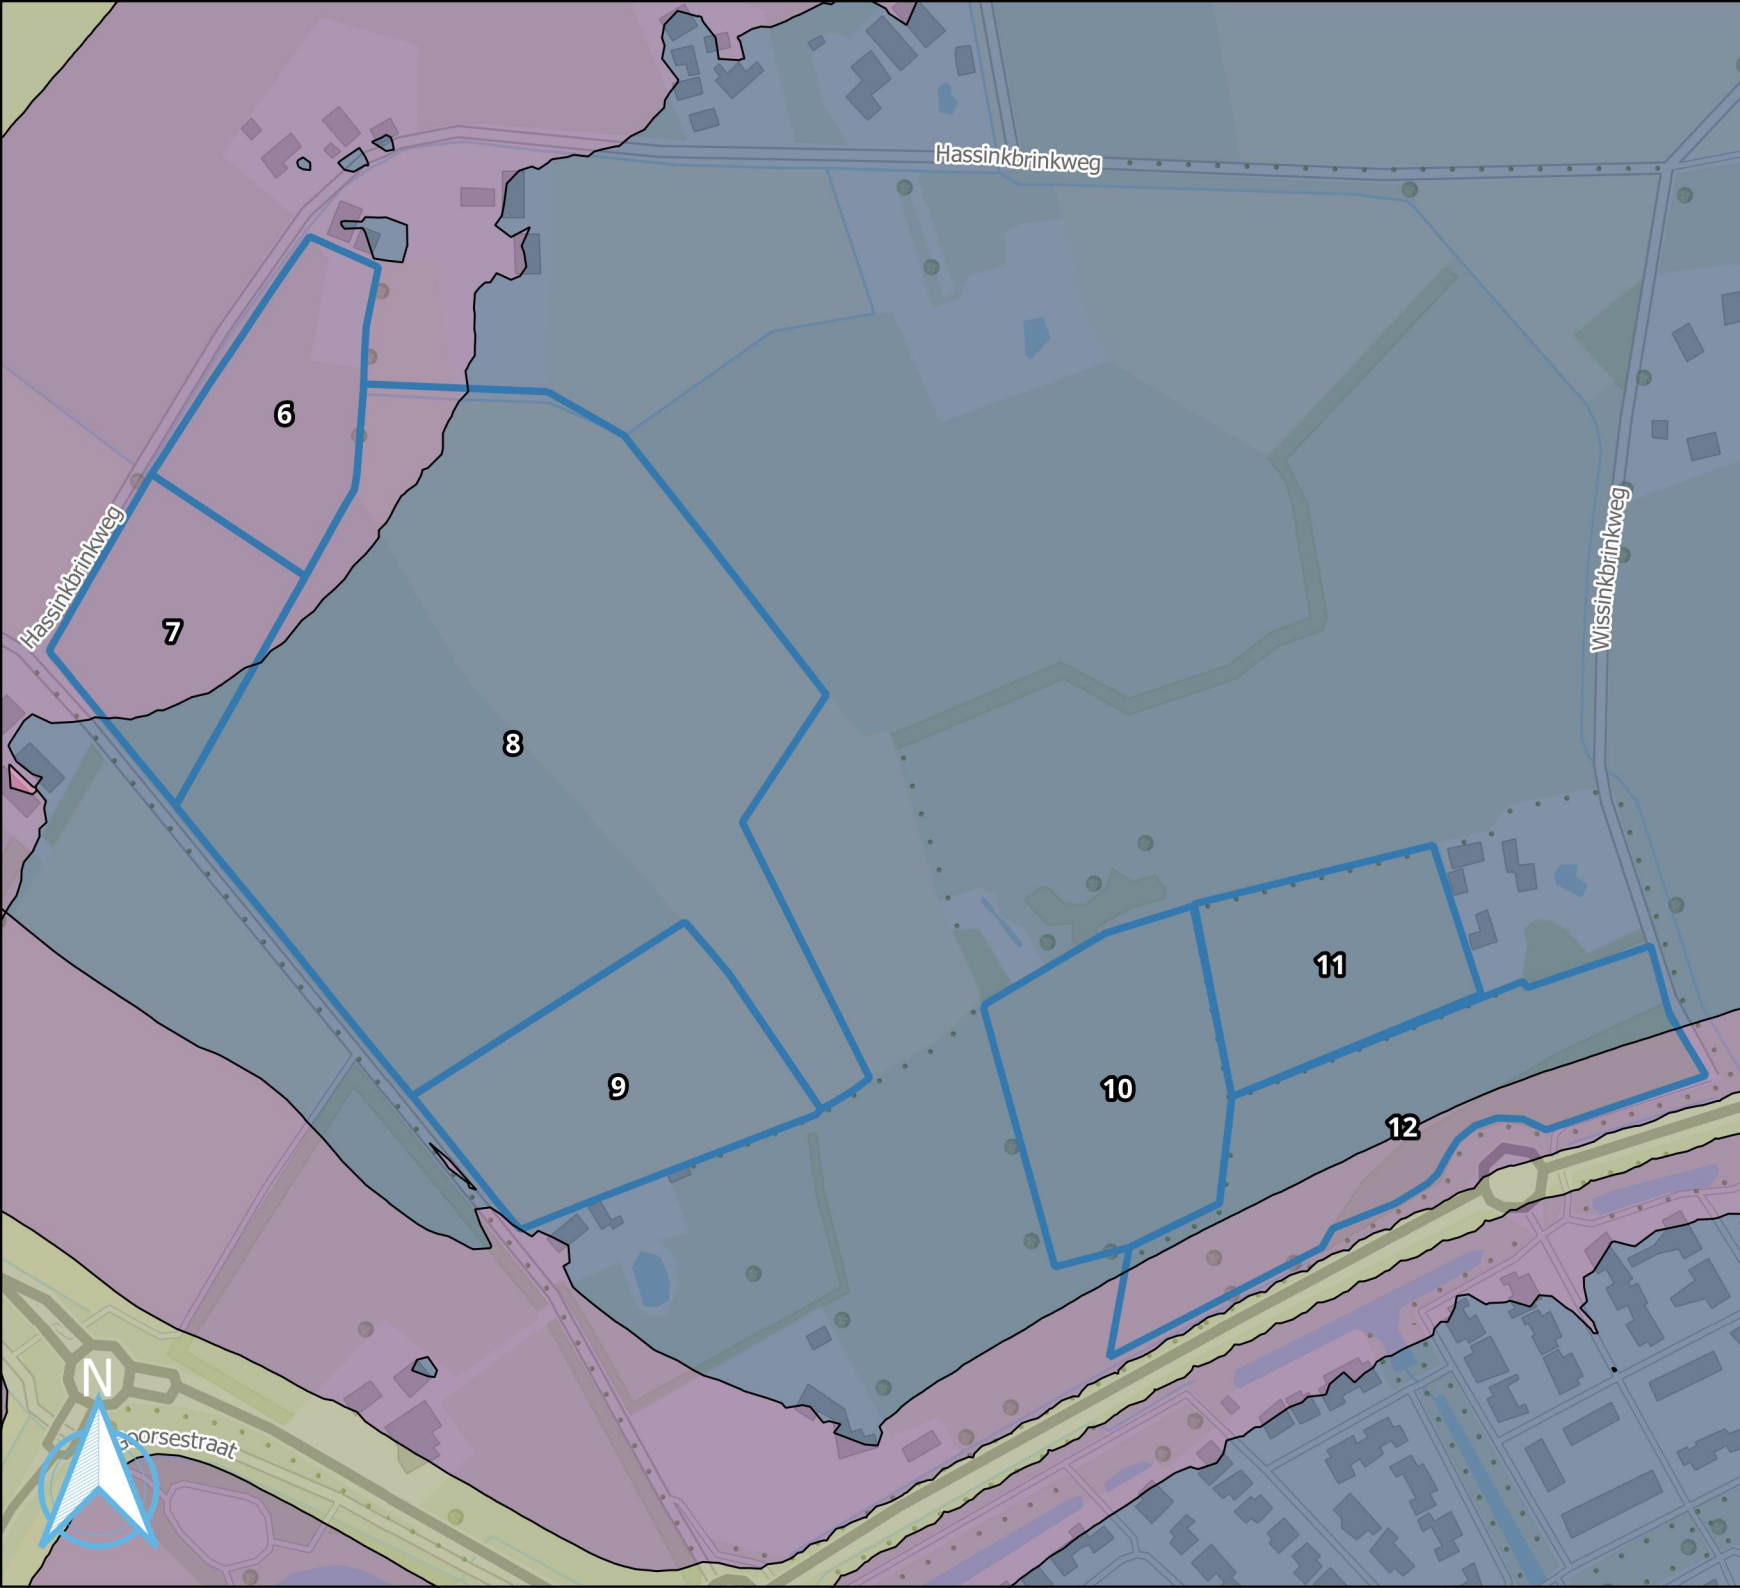

# Legenda

 Zoekgebied

Geluid wegverkeer

 < standaardwaarde

 0 - 10 dB > standaardwaarde

 > 10 dB > standaardwaarde